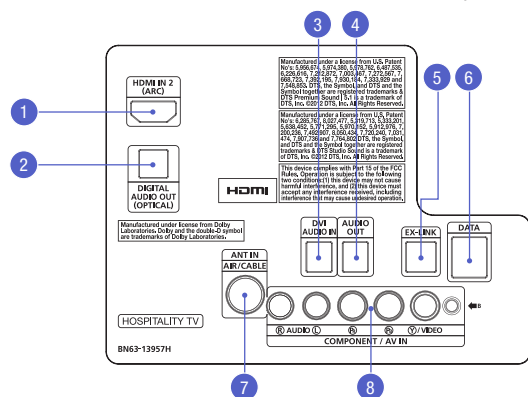

HG28NE690AF

- | | | |
|-----------------------------|--------------------|---------------------------------|
| 1. USB (5C 0.5A) | 6. HDMI In 3 (DVI) | 12. Component / AV In 1 |
| 2. USB (5C 0.5A) / Cloning | 7. HDMI In 2 (ARC) | 13. Data |
| 3. HDMI In 1 | 8. LAN Out | 14. Digital Audio Out (Optical) |
| 4. LAN | 9. Ex-Link | 15. Vol-Ctrl |
| 5. Antenna In (Air / Cable) | 10. DVI Audio In | 16. Variable Audio Out |
| | 11. Audio Out | |

HG22NE690ZF

- | | |
|----------------------------|--------------------------------|
| 1. Data | 6. Component / AV In |
| 2. Ex-Link | 7. Digital Audio Out (Optical) |
| 3. USB (5V 0.5A) / Cloning | 8. Audio Out |
| 4. HDMI In 2 | 9. LAN |
| 5. HDMI In 1 (ARC) | 10. Antenna In |

HG24NE690AF

- | | |
|--------------------------------|-----------------------------|
| 1. HDMI In 2 (ARC) | 5. Ex-Link |
| 2. Digital Audio Out (Optical) | 6. Data |
| 3. DVI Audio In | 7. Antenna In (Air / Cable) |
| 4. Audio Out | 8. Component / AV In |